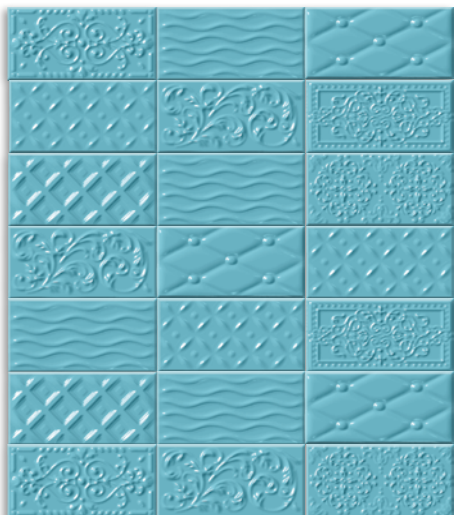

Zócalo Rivoli Marino
15x20 cm.
G.51
Ángulo Zócalo Rivoli Marino
15x1,5 cm.
G.51

Zócalo Rivoli Negro
15x20 cm.
G.51
Ángulo Zócalo Rivoli Negro
15x1,5 cm.
G.51

(*) Soul Multicolor
G.144

(*) Fatracci Blanco
G.221

Formato / Size		X Caja / Box			X Palet / Pallet		
		Pz / Pc	ML	Kg	Cj / Box	ML	Kg
5x20 cm.	Remate	30	6	5,21	-	-	-
15x20 cm.	Zócalo	15	3	7,71	-	-	-

10x20 cm. 3.9x7.9 inches

(*) Raspail Blanco
6.218

(*) Raspail Vainilla
6.218

(*) Raspail Oliva
6.218

(*) Raspail Cereza
6.218

Formato / Size	X Caja / Box			X Palet / Pallet		
	Pz / Pc	M2 / sqm	Kg	Cj / Box	M2 / sqm	Kg
10x20 cm. Mugat / Raspail	50	1	18,10	60	60	1086

(*) Este modelo está compuesto por diseños diferentes para combinar de modo alterno, se sirven en la misma caja.
This model has different designs that are combined alternately, coming in the same box.