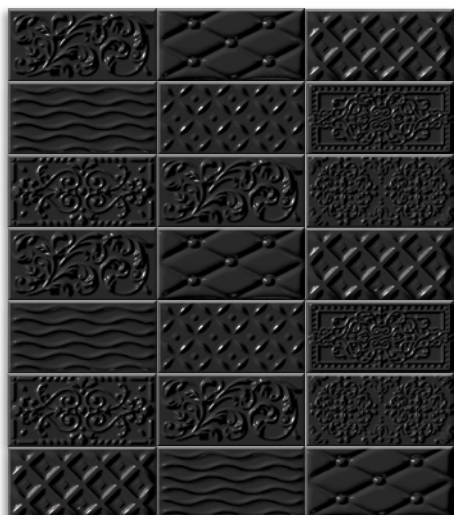

(*) Raspail Oliva
6.218

(*) Raspail Cereza
6.218

Formato / Size	X Caja / Box			X Palet / Pallet		
	Pz / Pc	M2 / sqm	Kg	Cj / Box	M2 / sqm	Kg
10x20 cm. Mugat / Raspail	50	1	18,10	60	60	1086

(*) Este modelo está compuesto por diseños diferentes para combinar de modo alterno, se sirven en la misma caja.
This model has different designs that are combined alternately, coming in the same box.

(*) Raspail Celeste
G.218

(*) Raspail Marino
G.218

(*) Raspail Negro
G.218

Raspail Blanco · 10x20 cm. / Muro-R Beige · 19,4x59,3 cm. / Duomo Arena · 40x40 cm.