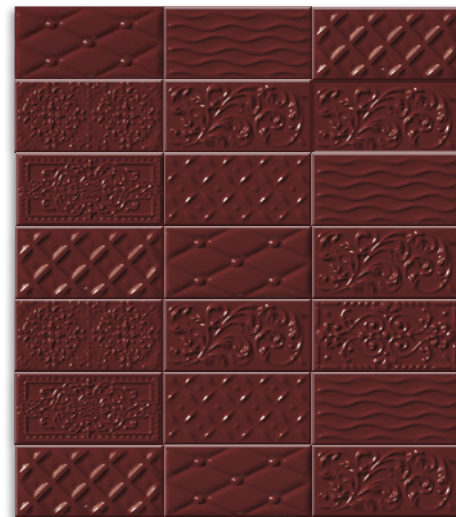

(*) Raspail Cereza
6.218

Formato / Size	X Caja / Box			X Palet / Pallet		
	Pz / Pc	M2 / sqm	Kg	Cj / Box	M2 / sqm	Kg
10x20 cm. Mugat / Raspail	50	1	18,10	60	60	1086

(*) Este modelo está compuesto por diseños diferentes para combinar de modo alterno, se sirven en la misma caja.
This model has different designs that are combined alternately, coming in the same box.