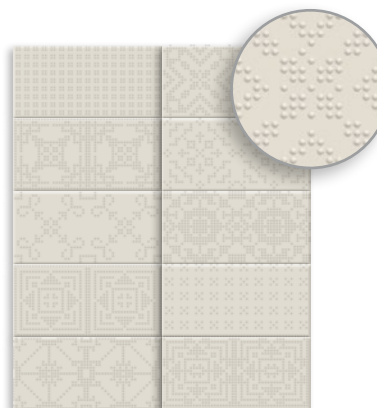

Remate Rivoli Marino
5x20 cm.
G.36
Ángulo Remate Rivoli Marino
5x1,5 cm.
G.45

Remate Rivoli Negro
5x20 cm.
G.36
Ángulo Remate Rivoli Negro
5x1,5 cm.
G.45

Zócalo Rivoli Celeste
15x20 cm.
G.51
Ángulo Zócalo Rivoli Celeste
15x1,5 cm.
G.51

Zócalo Rivoli Marino
15x20 cm.
G.51
Ángulo Zócalo Rivoli Marino
15x1,5 cm.
G.51

Zócalo Rivoli Negro
15x20 cm.
G.51
Ángulo Zócalo Rivoli Negro
15x1,5 cm.
G.51

(*) Soul Multicolor
G.144

(*) Fatracci Blanco
G.221