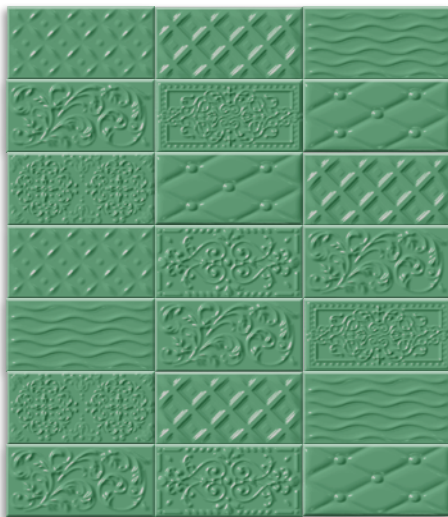

Zócalo Rivoli Marino
15x20 cm.
G.51
Ángulo Zócalo Rivoli Marino
15x1,5 cm.
G.51

Zócalo Rivoli Negro
15x20 cm.
G.51
Ángulo Zócalo Rivoli Negro
15x1,5 cm.
G.51

(*) Soul Multicolor
G.144

(*) Fatracci Blanco
G.221

Formato / Size		X Caja / Box			X Palet / Pallet		
		Pz / Pc	ML	Kg	Cj / Box	ML	Kg
5x20 cm.	Remate	30	6	5,21	-	-	-
15x20 cm.	Zócalo	15	3	7,71	-	-	-

10x20 cm. 3.9x7.9 inches

(*) Raspail Blanco
6.218

(*) Raspail Vainilla
6.218

(*) Raspail Oliva
6.218

(*) Raspail Cereza
6.218

Formato / Size	X Caja / Box			X Palet / Pallet		
	Pz / Pc	M2 / sqm	Kg	Cj / Box	M2 / sqm	Kg
10x20 cm. Mugat / Raspail	50	1	18,10	60	60	1086

(*) Este modelo está compuesto por diseños diferentes para combinar de modo alterno, se sirven en la misma caja.
This model has different designs that are combined alternately, coming in the same box.