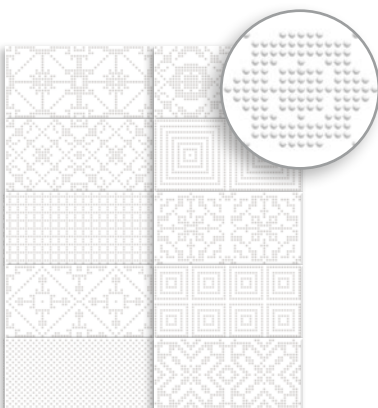

Rivoli Negro
G.148

Mugat Celeste
G.144

Mugat Marino
G.144

Mugat Negro
G.214

(*) Raspail Celeste
G.218

(*) Raspail Marino
G.218

(*) Raspail Negro
G.218

Remate Rivoli Celeste
5x20 cm.
G.36
Ángulo Remate Rivoli Celeste
5x1,5 cm.
G.45

Remate Rivoli Marino
5x20 cm.
G.36
Ángulo Remate Rivoli Marino
5x1,5 cm.
G.45

Remate Rivoli Negro
5x20 cm.
G.36
Ángulo Remate Rivoli Negro
5x1,5 cm.
G.45

Zócalo Rivoli Celeste
15x20 cm.
G.51
Ángulo Zócalo Rivoli Celeste
15x1,5 cm.
G.51

Zócalo Rivoli Marino
15x20 cm.
G.51
Ángulo Zócalo Rivoli Marino
15x1,5 cm.
G.51

Zócalo Rivoli Negro
15x20 cm.
G.51
Ángulo Zócalo Rivoli Negro
15x1,5 cm.
G.51

(*) Soul Multicolor
G.144

(*) Fatracci Blanco
G.221