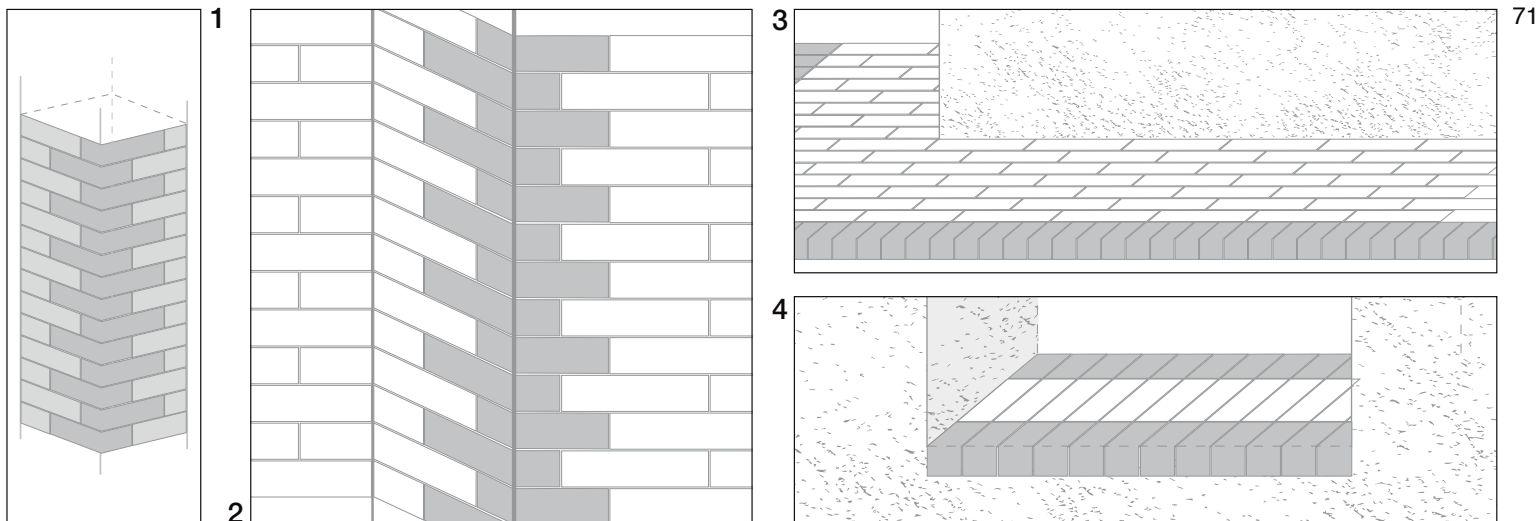

London

Inserto London White
8,6x35 - 3³/₈x13³/₄

Inserto London Black
8,6x35 - 3³/₈x13³/₄

Underground

Inserto Underground White
8,6x35 - 3³/₈x13³/₄

Inserto Underground Black
8,6x35 - 3³/₈x13³/₄

APPLICAZIONI ELEMENTO AD "L". "L" SHAPED TRIM PIECE. UTILISATIONS DE L'ÉLÉMENT "À L" . VERLEGEBEISPIELE DER SCHENKEL.

SCHEMI DI POSA. INSTALLATION LAYING. SCHÉMAS DE POSE. VERLEGUNGSVORSCHLÄGE.