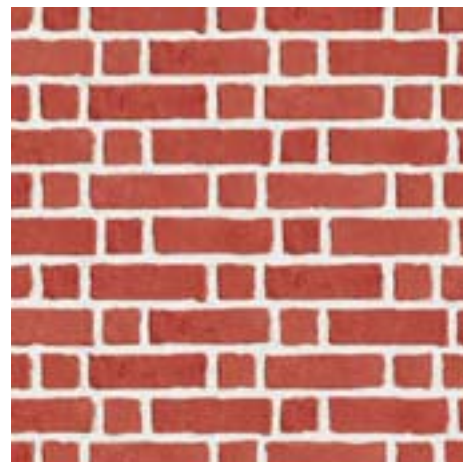

=WHITE LINE=

67

UNDERGROUND
"COLOURS"

White Line

10 mm
 spessore
 thickness
 épaisseur
 stärke
 толщина

8,6x35-3¹³/₈ x 13³/₄ . **8,6x26,4**-3¹⁰/₈ x 10³/₈ . **8,6x8,6**-3¹³/₈ x 3¹³/₈

Black Line

8,6x35 - 3¹³/₈ x 13³/₄
 8,6x26,4 - 3¹⁰/₈ x 10³/₈
 8,6x8,6 - 3¹³/₈ x 3¹³/₈

Blue Line

8,6x35 - 3¹³/₈ x 13³/₄
 8,6x26,4 - 3¹⁰/₈ x 10³/₈
 8,6x8,6 - 3¹³/₈ x 3¹³/₈

Red Line

8,6x35 - 3¹³/₈ x 13³/₄
 8,6x26,4 - 3¹⁰/₈ x 10³/₈
 8,6x8,6 - 3¹³/₈ x 3¹³/₈

70

Violet Line

8,6x35 - 3¹³/₈ x 13³/₄
 8,6x26,4 - 3¹⁰/₈ x 10³/₈
 8,6x8,6 - 3¹³/₈ x 3¹³/₈