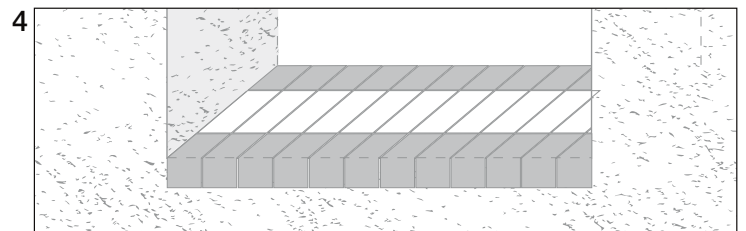

APPLICAZIONI ELEMENTO AD "L". "L" SHAPED TRIM PIECE. UTILISATIONS DE L'ÉLÉMENT "À L". VERLEGEBEISPIELE DER SCHENKEL.

65

SCHEMI DI POSA. INSTALLATION LAYING. SCHÉMAS DE POSE. VERLEGUNGSVORSCHLÄGE.

1
8,6x35= 100%

3
8,6x35= 50%
8,6x26,4,
8,6x8,6= 50%

2
8,6x26,4,
8,6x8,6= 100%

4
8,6x35= 66,7%
8,6x26,4,
8,6x8,6= 33,3%

UNDERGROUND
"COLOURS"

=BLACK LINE=

=BLUE LINE=

=RED LINE=

=VIOLET LINE=