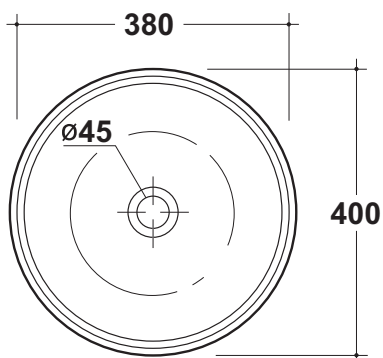

Olympia

TEXTURE

Agg.06/11/06

Agg.23/09/10

Art. 31.LD

Kg. 8

Lavabo tondo da appoggio

Round washbasin over top