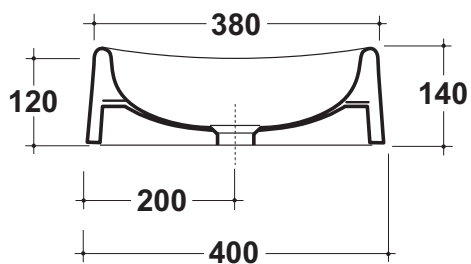

Olympia

TEXTURE

Agg.06/11/06

Agg.23/09/10

Art. 31.LD

Kg. 8

Lavabo tondo da appoggio

Round washbasin over top

***Quota di installazione consigliata**
Advised measure for installation