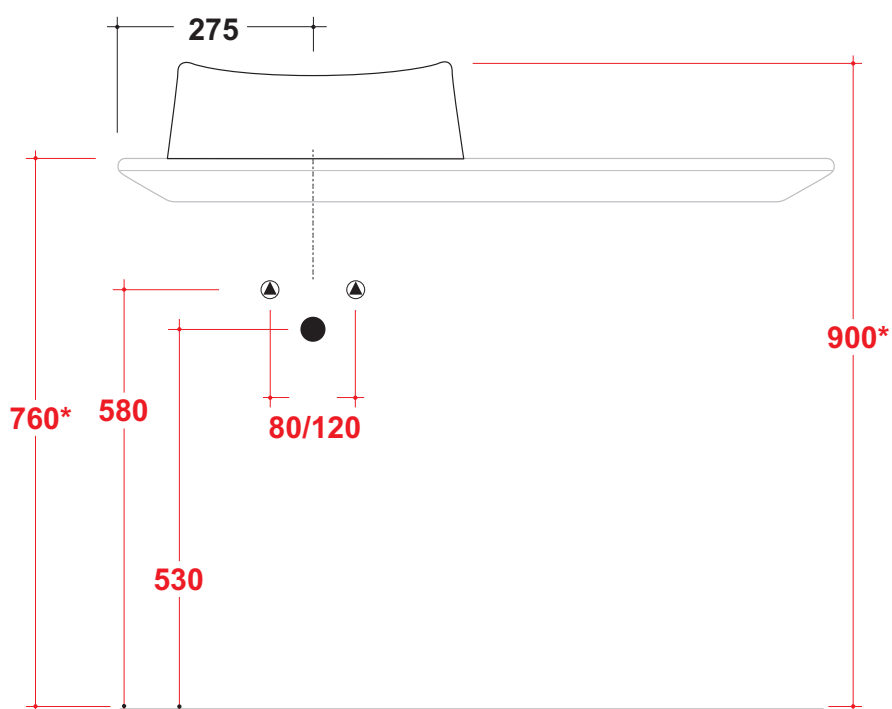

Olympia

TEXTURE

Agg.06/11/06

Agg.23/09/10

Art. 31.LD

Kg. 8

Lavabo tondo da appoggio

Round washbasin over top

***Quota di installazione consigliata**
Advised measure for installation